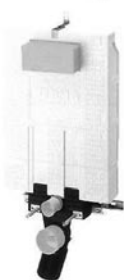

**SISTEMAS EMPOTRADOS  
PARA ELEMENTOS SUSPENDIDOS**

**viega**

Elemento para inodoro ECO PLUS ..... **210,60**

Al x An x P:  
I 130 x 490 x 130-200 mm.

Elemento para inodoro VIEGA MONO ..... **172,85**  
(INSONORIZADO)

Al x An x P:  
I 130/980 x 510 x 130-190 mm.

Elemento para inodoro MONOTEC ..... **212,00**  
(cisterna empotrada 8 cm)

Gran variedad de pulsadores de diferentes diseños y colores: cromo, mate, blanco, cristal, ... , **desde 33,50**