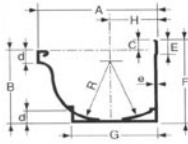

CANALÓN

	A	B	C
260	110 mm	75 mm	87 mm
340	140 mm	111 mm	122 mm

CANALÓN TRAPEZOIDAL PVC

		260	340
	MT. CANALÓN	GRIS	5,40 9,90
	UNIÓN	GRIS	1,95 3,30
	BAJADA CENTRAL	GRIS	6,50 10,70
	ÁNGULO 90°	GRIS	8,55 12,50
	ÁNGULO 15°	GRIS	5,60 7,70
	TAPA CANALÓN	GRIS	1,50 2,10
	JUNTA DILATACIÓN	GRIS	4,41 6,34
	ABRAZADERA CANALÓN VERTICAL	GRIS	1,20 1,90
	PLETINA ONDULADA		1,96
	MT. BAJADA RECTANGULAR	GRIS BLANCO	9,20 11,40
	CODO 45°	GRIS BLANCO	6,30 6,75
	CODO CAMBIO SENTIDO	GRIS BLANCO	6,90 7,35
	CODO 90°	GRIS BLANCO	6,30 7,15
	MANGUITO	GRIS BLANCO	3,80 4,79
	MANGUITO MIXTO	GRIS BLANCO	3,85 4,25
	MANGUITO TRANSICIÓN DOBLE	GRIS BLANCO	11,80 ---
	ABRAZADERA BAJADA	GRIS BLANCO	2,00 2,27

CANALÓN DECORATIVO PVC

Dimensiones (mm)

A	B	C	d	E	e	F	G	H	R
140	95	10	15	15	1,7	108	100	50	85

BLANCO

	MT. CANALÓN	13,67
	BAJANTE CENTRAL (Redonda)	12,24
	BAJANTE CENTRAL (Rectangular)	15,95
	ÁNGULO (Interior/Exterior)	8,49
	UNIÓN	3,23
	TAPA CANALÓN (Dcha/Izqda)	3,60
	TAPA ACCESORIO (Dcha/Izqda)	3,60
	GANCHO	2,32

BAJANTE REDONDA

	MT. TUBO BAJANTE	5,83
	CODO BAJANTE (45°, 67°, 90°)	2,75
	GAYO BAJANTE 67°	4,17
	MANGUITO BAJANTE M-H	5,09
	MANGUITO BAJANTE H-H	2,53
	ABRAZADERA PARED	1,43
	TERMINAL BAJANTE REFORZADA VERTICAL 80 cm.	26,61
	TERMINAL BAJANTE REFORZADA HORIZONTAL 80 cm.	29,75
	PARAHOJAS UNIVERSAL	4,87