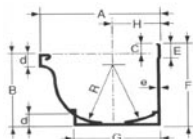

CANALÓN DECORATIVO PVC

Dimensiones (mm)

A	B	C	d	E	e	F	G	H	R
140	95	10	15	15	1,7	108	100	50	85

-  **MT. CANALÓN ... 13,94**
-  **BAJANTE CENTRAL :**
* Redonda **12,48**
* Rectangular **16,27**
-  **ÁNGULO :**
* Interior/Exterior . **8,66**
-  **UNIÓN 3,29**

-  **TAPA CANALÓN :**
* Dcha/lzqda **3,67**
-  **TAPA ACCESORIO :**
* Dcha/lzqda **3,67**
-  **GANCHO 2,37**
-  **PLETINA ONDULADA .. 3,27**

BAJANTE REDONDA 80 mm

-  **MT. TUBO 5,95**
-  **CODO :**
* 45°,67°,90° **2,80**
-  **GAYO 67° 4,25**

-  **MANGUITO M-H 5,19**
-  **MANGUITO H-H 2,58**
-  **ABRAZADERA PARED ... 1,46**
-  **PARAHOJAS 2,50**

BAJANTE RECTANGULAR 100 X 73 mm

-  **MT. TUBO 9,84**
-  **CODO 45° 6,62**
-  **CODO 90° 7,32**
-  **CODO CAMBIO SENTIDO 7,24**

-  **MANGUITO 5,07**
-  **MANGUITO MIXTO ... 4,15**
(100 x 73 - 80 mm)
-  **ABRAZADERA PARED ... 2,32**