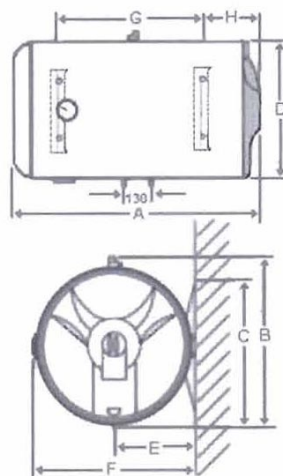

HORIZONTAL

TNC-80H	260,00
TNC-100H	291,00
TNC-150H	401,00
TE-200H	463,00

TERMOS ELÉCTRICOS

Gama Mediterraneo

Modelo Vertical

	VERTICAL	HORIZONTAL
30 lts.	120,00	---
50 lts.	126,00	---
50 SLIM	134,00	---
80 lts.	148,00	156,00
100 lts.	159,00	180,00
150 lts.	290,00	320,00

DIMENSIONES

		Modelo vertical					Modelo horizontal			
Capacidad		30 L	50 L	50 Slim	80 L	100 L	150 L	80 L	100 L	150 L
Dimensiones mm	A	510	550	765	795	980	1391	795	980	1391
	B	540	620	815	865	1050	1386	500	500	475
	C	370	375	630	618	800	1216	370	370	390
	D	355	445	355	445	445	445	445	445	445
	E	90	115	90	115	115	115	235	235	235
	F	375	465	375	465	465	465	465	465	465
	G	200/250	200/250	300	200/250	200/250	200/250	390	575	1003
	H	---	---	---	---	---	---	220	220	220