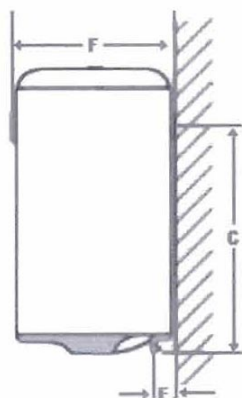

HORIZONTAL

TNC-80H	260,00
TNC-100H	291,00
TNC-150H	401,00
TE-200H	463,00

TERMOS ELÉCTRICOS

Gama Mediterraneo

Modelo Vertical

	VERTICAL	HORIZONTAL
30 lts.	120,00	---
50 lts.	126,00	---
50 SLIM	134,00	---
80 lts.	148,00	156,00
100 lts.	159,00	180,00
150 lts.	290,00	320,00

DIMENSIONES

		Modelo vertical					Modelo horizontal			
Capacidad		30 L	50 L	50 Slim	80 L	100 L	150 L	80 L	100 L	150 L
Dimensiones mm	A	510	550	765	795	980	1391	795	980	1391
	B	540	620	815	865	1050	1386	500	500	475
	C	370	375	630	618	800	1216	370	370	390
	D	355	445	355	445	445	445	445	445	445
	E	90	115	90	115	115	115	235	235	235
	F	375	465	375	465	465	465	465	465	465
	G	200/250	200/250	300	200/250	200/250	200/250	390	575	1003
	H	---	---	---	---	---	---	220	220	220