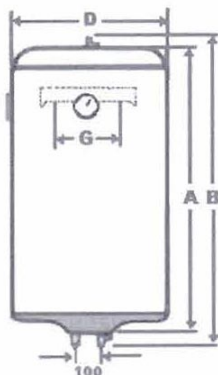

HORIZONTAL

TNC-80H	260,00
TNC-100H	291,00
TNC-150H	401,00
TE-200H	463,00

TERMOS ELÉCTRICOS

Gama Mediterraneo

Modelo Vertical

	VERTICAL	HORIZONTAL
30 lts.	120,00	---
50 lts.	126,00	---
50 SLIM	134,00	---
80 lts.	148,00	156,00
100 lts.	159,00	180,00
150 lts.	290,00	320,00

DIMENSIONES

		Modelo vertical					Modelo horizontal			
Capacidad		30 L	50 L	50 Slim	80 L	100 L	150 L	80 L	100 L	150 L
Dimensiones mm	A	510	550	765	795	980	1391	795	980	1391
	B	540	620	815	865	1050	1386	500	500	475
	C	370	375	630	618	800	1216	370	370	390
	D	355	445	355	445	445	445	445	445	445
	E	90	115	90	115	115	115	235	235	235
	F	375	465	375	465	465	465	465	465	465
	G	200/250	200/250	300	200/250	200/250	200/250	390	575	1003
	H	---	---	---	---	---	---	220	220	220