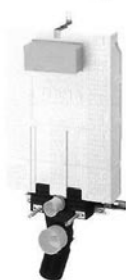

	GOMA ENCHUFE W.C. (25/30mm) .....	<b>1,30</b>
	GOMA ENCHUFE W.C. INTERIOR .....	<b>1,30</b>
	GOMA TOPE CISTERNA ALTA .....	<b>0,25</b>
	GOMA CIERRE CISTERNA ALTA .....	<b>0,60</b>
	GOMA CIERRE CISTERNA BAJA con CUELLO: * "FOMINAYA" .....	<b>0,70</b>
	GOMA CIERRE CISTERNA BAJA PLANA: * "FOMINAYA" .....	<b>0,60</b>
	* "GALA" .....	<b>0,75</b>
	* "DELAFON" .....	<b>0,75</b>
	* "THYFÓN" .....	<b>0,60</b>
	ARANDELA AJUSTE DESCARGA/CISTERNA:	<b>0,50</b>
	GOMA AJUSTE DESCARGADOR/CISTERNA: * CAUCHO .....	<b>1,35</b>
	GOMA AJUSTE CISTERNA/INODORO: * CAUCHO .....	<b>1,83</b>
	JUNTAS DE ESPUMA + TORNILLOS INOX .....	<b>7,45</b>
	GOMA TOPE FLOTADOR Silencioso .....	<b>0,25</b>
	GOMA TOPE FLOTADOR Telescópico .....	<b>0,50</b>

**SISTEMAS EMPOTRADOS  
PARA ELEMENTOS SUSPENDIDOS**

**viega**

FONTERIA

Elemento para inodoro ECO PLUS ..... **210,60**

Al x An x P:  
I 130 x 490 x 130-200 mm.

Elemento para inodoro VIEGA MONO ..... **172,85**  
(*INSONORIZADO*)

Al x An x P:  
I 130/980 x 510 x 130-190 mm.

Elemento para inodoro MONOTEC ..... **212,00**  
(*cisterna empotrada 8 cm*)

Gran variedad de pulsadores de diferentes diseños y colores: cromo, mate, blanco, cristal, ... , **desde 33,50**