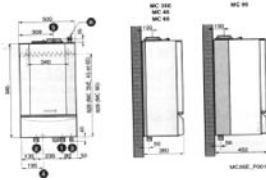

CALEFACCIÓN

INNOVENS - Caldera Mural de Condensación Solo Calefacción

MCA	35E	45	65	90	115
Potencia	35 Kw	43 Kw	65 Kw	90 Kw	114 Kw
Salida Horizontal	3.000,00	4.181,00	5.152,00	6.462,00	7.589,00

Consulten promociones especiales para estos modelos

INNOVENS - Caldera Mural de Condensación Mixta con Acumulador

MCA	15 BS	25 BS	35 E/BS
Prod. ACS	Acum. 130 lts.	Acum. 130 lts.	Acum. 130 lts.
Potencia	14,8 Kw	24,9 Kw	35 Kw
Salida Horizontal	4.646,00	4.826,00	5.066,00*
Salida Vertical	4.670,00	4.850,00	5.090,00